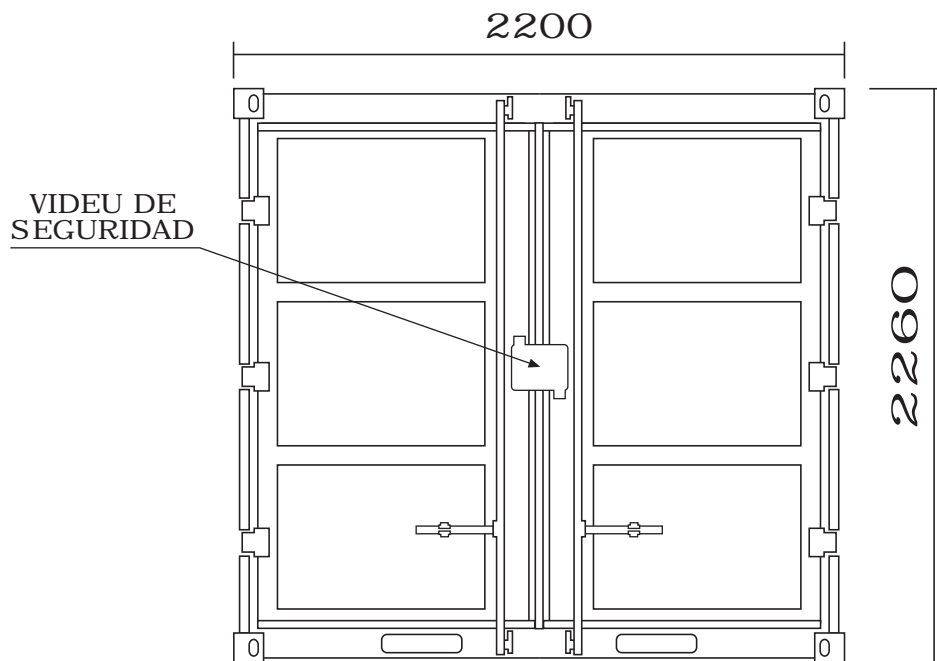

CONTENEDOR LC 8

alzado principal

alzado lateral

Tara: 715 Kg.

Peso max. admisible: 5.715 Kg.