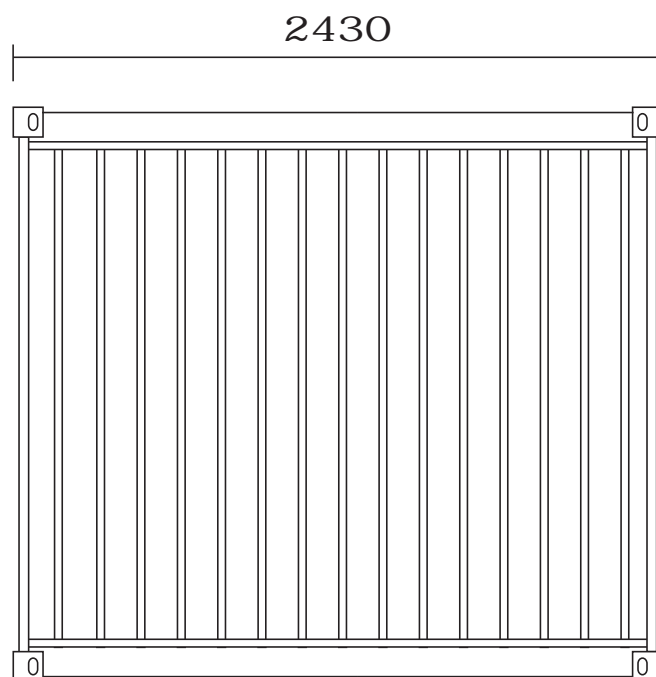

CONTENEDOR LC 8

alzado principal

alzado lateral

Tara: 715 Kg.

Peso max. admisible: 5.715 Kg.