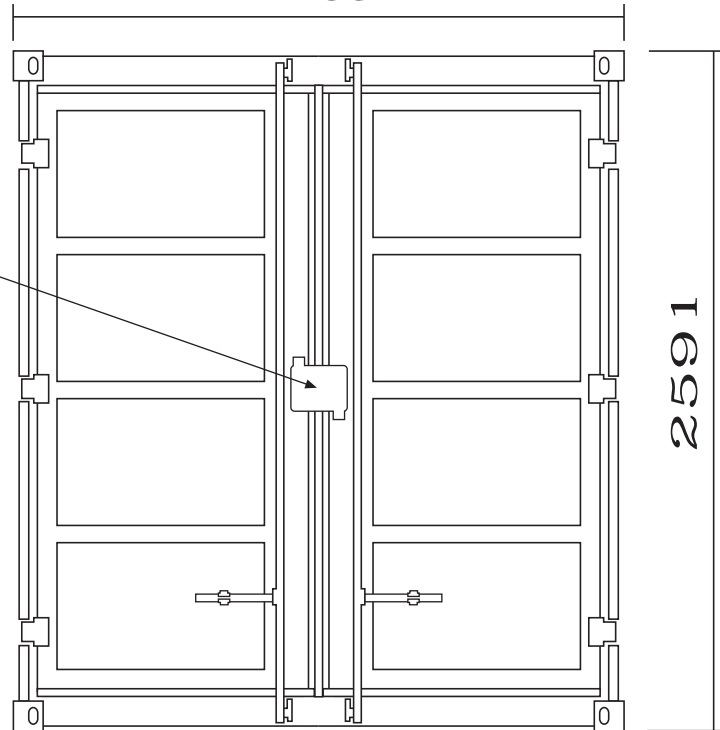

CONTENEDOR LC 20

al zado principal
2438

VIDEU DE
SEGURIDAD

al zado lateral

6058

Tara: 1.530 Kg.

Peso max. admisible: 11.530 Kg.