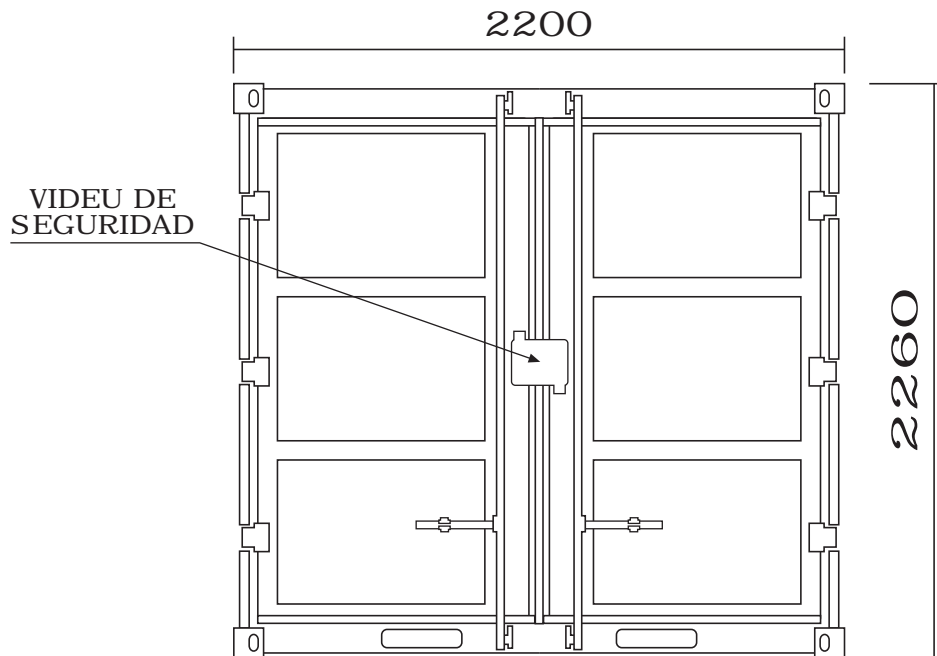

# CONTENEDOR LC 15

al zado principal

al zado lateral

Tara: 1.030 Kg.