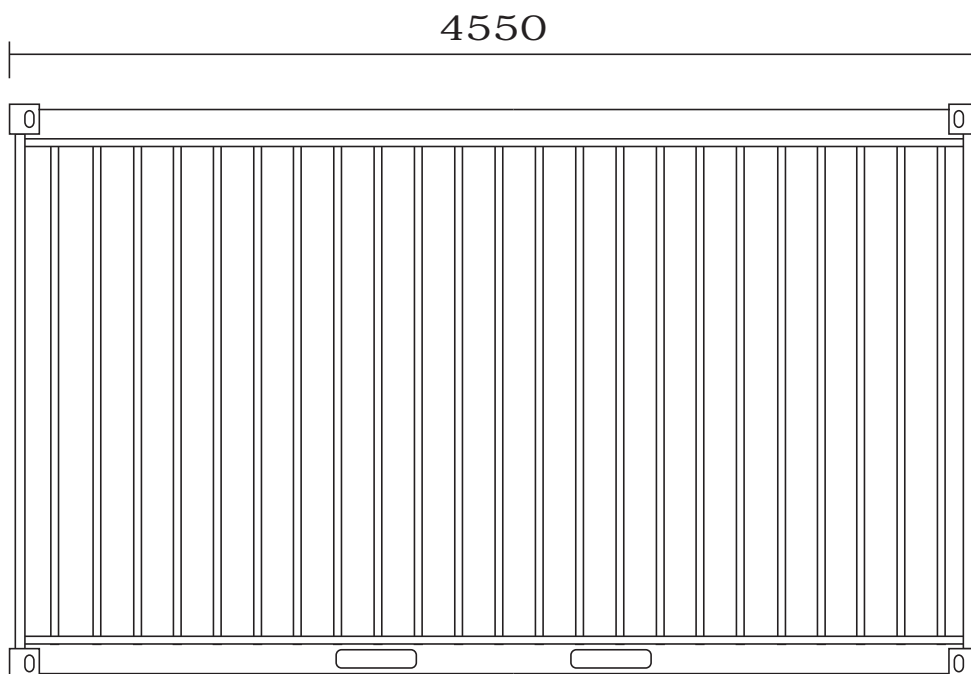

# CONTENEDOR LC 15

al zado principal

al zado lateral

Tara: 1.030 Kg.