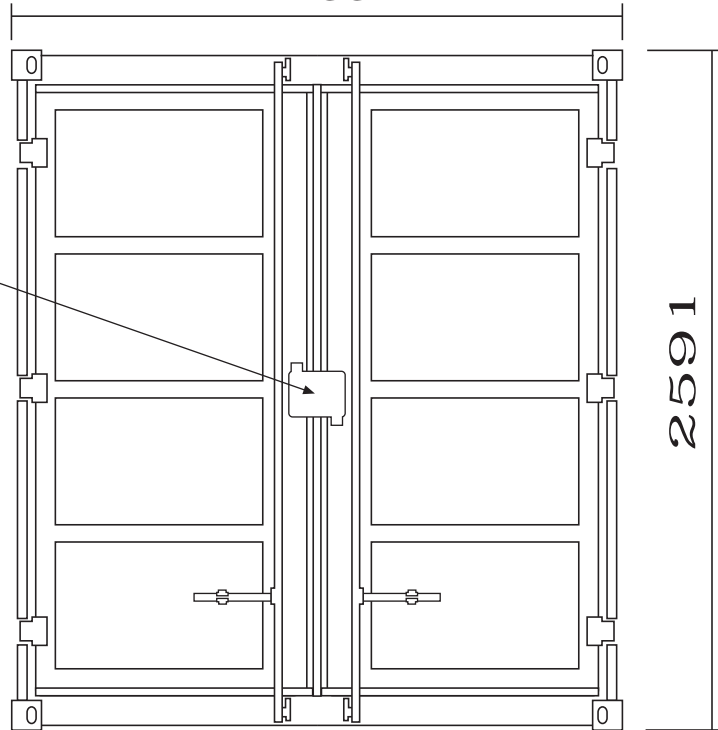

CONTENEDOR LC 10

al zado principal
2438

VIDEU DE
SEGURIDAD

al zado lateral

2991

Tara: 955 Kg.

Peso max. admisible: 10.995 Kg.